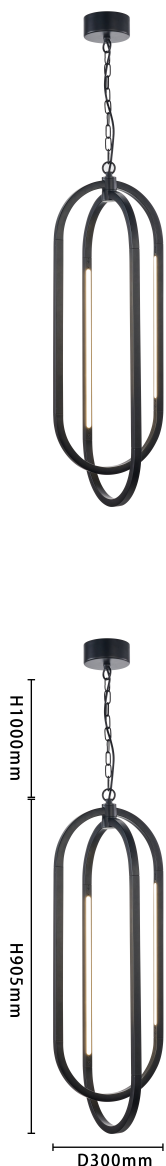

CASTLED

4009-4P

Бренд	Favourite
Диаметр, мм	300
Макс. Высота, мм	2000
Основной источник света, Количество ламп	2
Основной источник света, тип цоколя	LED
Основной источник света, Мощность лампы, W	7,2+6,5
Основной источник света, Комплектация лампами	да
Мощность общая	27,4
Площадь освещения, кв.м.	12
Цветовая температура максимальная, K	4000
Световой поток максимальный, LM	2635
Диаметр потолочной чаши, мм	D100*H35
Диммер	Нет
Цвет арматуры	черный
Крепление	планка

Цена: 5 900 руб.