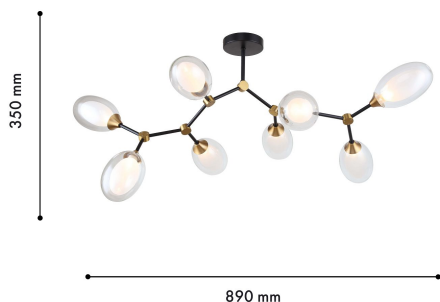

OVO

4083-8P

Плафоны светильников Ovo из двойного стекла привлекают внимание своей оригинальностью. Вытянутые внутренние плафоны выполнены из матового белого стекла, внешние – из прозрачного стекла. В коллекцию входит потолочная люстра и настенный светильник. Образ дополняют черный каркас и декоративные элементы цвета латуни.

Бренд	F-Promo
Ширина, мм	800
Длина, мм	890
Макс. Высота, мм	350
Основной источник света, Количество ламп	8
Основной источник света, тип цоколя	G9
Основной источник света, Мощность лампы, W	40
Основной источник света, Комплектация лампами	нет
Материал плафона	стекло
Материал арматуры	металл
Материал декоративных элементов	металл
Степень защиты, IP	20
Мощность общая	320
Площадь освещения, кв.м.	16
Пульт	нет
Диаметр потолочной чаши, мм	120
Выключатель	Нет
Диммер	Нет
Доп. источник света, Комплектация доп лампами	Нет
Количество плафонов	8
Форма плафона	сфера
Цвет плафона	белый, прозрачный
Высота плафона, мм	160
Диаметр плафона верхний, мм	100
Количество рожков	8
Цвет декоративных элементов	латунь
Возможность использования универсальных креплений	Нет
Возможность замены ламп	Да
Подходит для натяжных потолков	Да
Цвет арматуры	черный
Крепление	планка