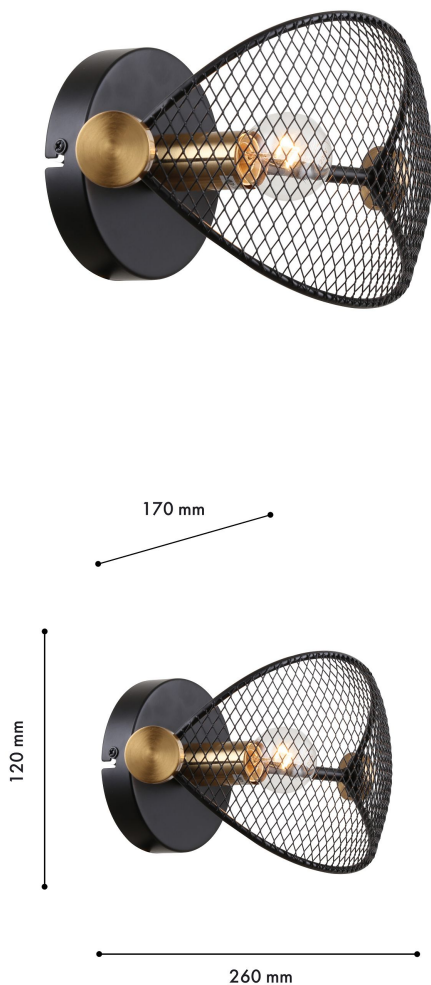

SECURE

4084-1W

Необычная форма каркаса черного цвета и изысканные декоративные элементы цвета латуни формируют элегантный образ светильников коллекции Secure. В состав коллекции входит потолочная люстра и настенный светильник.

Бренд	F-Promo
Ширина, мм	260
Макс. Высота, мм	145
Мин. Высота, мм	145
Основной источник света, Количество ламп	1
Основной источник света, тип цоколя	E14
Основной источник света, Мощность лампы, W	40
Основной источник света, Комплектация лампами	нет
Материал плафона	металл
Материал арматуры	металл
Материал декоративных элементов	металл
Степень защиты, IP	20
Мощность общая	40
Площадь освещения, кв.м.	2
Пульт	нет
Выключатель	Нет
Диммер	Нет
Доп. источник света, Комплектация доп лампами	Нет
Количество плафонов	1
Направление плафонов	вверх
Форма плафона	овальный
Цвет плафона	черный
Высота плафона, мм	145
Количество рожков	1
Цвет декоративных элементов	латунь
Возможность использования универсальных креплений	Нет
Возможность замены ламп	Да
Подходит для натяжных потолков	Нет
Цвет арматуры	латунь
Крепление	планка