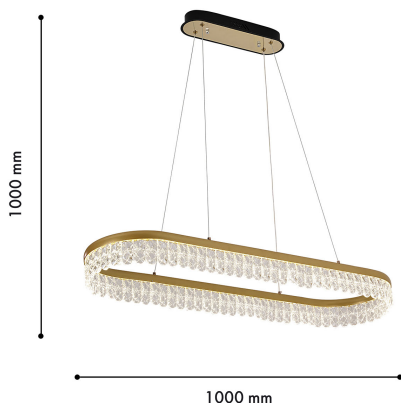

# LUNETTA

4186-1U

Коллекция Lunetta представляет собой яркий и выразительный образ, который отражает актуальные дизайнерские тенденции. Светильники выполнены в двух цветах на выбор – матовое золото и черный. Благодаря узорным насечкам на акриловых подвесках, свет от LEDленты проходит через акрил, освещая узоры изнутри и создавая неповторимый облик светильников этой коллекции.

Бренд	F-Promo
Ширина, мм	300
Длина, мм	1000
Макс. Высота, мм	1000
Мин. Высота, мм	130
Основной источник света, тип цоколя	LED
Основной источник света, Мощность лампы, W	84
Основной источник света, Комплектация лампами	да
Материал плафона	металл
Материал арматуры	металл
Материал декоративных элементов	хрусталь
Степень защиты, IP	20
Мощность общая	84
Площадь освещения, кв.м.	34
Цветовая температура максимальная, К	6000
Световой поток максимальный, LM	4410
Пульт	да
Выключатель	Нет
Диммер	Нет
Доп. источник света, Комплектация доп лампами	Нет
Цветовая температура минимальная, К	3000
Вид рассеивателя	экран
Форма рассеивателя	плоский
Количество плафонов	1
Направление плафонов	вниз
Форма плафона	овальный
Цвет плафона	золотой
Диаметр плафона верхний, мм	100
Диаметр плафона нижний, мм	100
Цвет декоративных элементов	прозрачный
Длина потолочной чаши, мм	325
Ширина потолочной чаши, мм	75
Возможность использования универсальных креплений	Нет
Возможность замены ламп	Нет
Подходит для натяжных потолков	Да
Цвет арматуры	черный
Крепление	планка
Световой поток максимальный, LM	4410