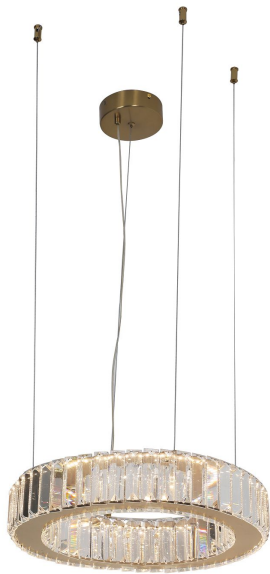

# MANOR

## 4195-4P

Бренд	Favourite
Диаметр, мм	400
Макс. Высота, мм	1200
Основной источник света, Количество ламп	2
Основной источник света, тип цоколя	LED
Основной источник света, Мощность лампы, W	25
Основной источник света, Комплектация лампами	да
Материал арматуры	хрусталь
Степень защиты, IP	20
Мощность общая	50
Площадь освещения, кв.м.	23
Цветовая температура максимальная, К	4000
Световой поток максимальный, LM	4500
Пульт	нет
Цвет арматуры	золотой
Крепление	планка