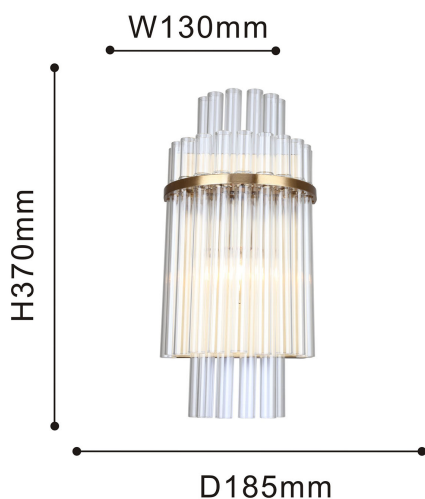

RUBUM

4203-1W

Коллекция светильников Rubum в американском стиле на цепочных подвесах создает впечатление воздушности и легкости. Латунный цвет отделки придает этим люстрам статусность. Многослойный декор из выдувных стеклянных трубочек добавляет интереса и создает ощущение динамики. Выдувные стеклянные трубочки это уникальный элемент декора, который создается вручную. Люстры из этой коллекции привлекут внимание своим нестандартным и оригинальным видом. Они станут идеальным дополнением к пространству в стиле американского интерьера.

Бренд	Favourite
Ширина, мм	185
Макс. Высота, мм	370
Мин. Высота, мм	370
Основной источник света, Количество ламп	1
Основной источник света, тип цоколя	E14
Основной источник света, Мощность лампы, W	40
Основной источник света, Комплектация лампами	нет
Материал плафона	стекло
Материал арматуры	металл
Материал декоративных элементов	стекло
Степень защиты, IP	20
Мощность общая	40
Площадь освещения, кв.м.	2
Пульт	нет
Выключатель	Нет
Диммер	Нет
Доп. источник света, Комплектация доп лампами	Нет
Количество плафонов	1
Направление плафонов	вниз
Цвет плафона	прозрачный
Высота плафона, мм	370
Количество рожков	1
Цвет декоративных элементов	прозрачный
Возможность использования универсальных креплений	Нет
Возможность замены ламп	Нет
Подходит для натяжных потолков	Нет
Цвет арматуры	золотой
Крепление	планка