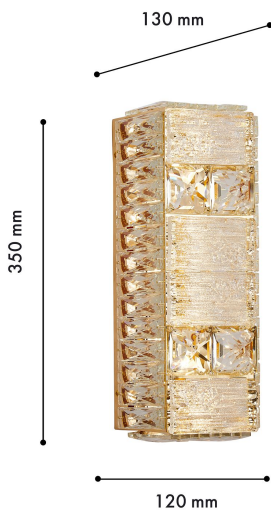

TEMPLUM

4204-1W

Коллекция люстр в виде колец разного диаметра на тросовых подвесах — это современное и стильное решение для освещения вашего интерьера. Кольца на тросах выглядят легкими и парящими, это так же позволяет регулировать высоту подвеса для наилучшего освещения. Декор из матового рельефного стекла цвета шампанского, которое изготовлено по Муранской технологии, создает элегантное и диффузное освещение, придавая помещению мягкий и приятный свет. Вставки из хрусталя в коньячном цвете добавляют люстрам изысканности и создают прекрасный игровой световой эффект.

Бренд	Favourite
Ширина, мм	120
Макс. Высота, мм	350
Мин. Высота, мм	350
Основной источник света, Количество ламп	2
Основной источник света, тип цоколя	LED
Основной источник света, Мощность лампы, W	5
Основной источник света, Комплектация лампами	да
Материал плафона	стекло
Материал арматуры	металл
Материал декоративных элементов	хрусталь
Степень защиты, IP	20
Мощность общая	10
Площадь освещения, кв.м.	1
Цветовая температура максимальная, K	3000
Световой поток максимальный, LM	1000
Пульт	нет
Выключатель	Нет
Диммер	Нет
Доп. источник света, Комплектация доп лампами	Нет
Вид рассеивателя	плоский
Форма рассеивателя	экран
Количество плафонов	1
Направление плафонов	вниз
Цвет плафона	шампанское
Высота плафона, мм	350
Цвет декоративных элементов	коньячный
Возможность использования универсальных креплений	Нет
Возможность замены ламп	Нет
Подходит для натяжных потолков	Нет
Цвет арматуры	золотой
Крепление	планка
Световой поток максимальный, LM	1000