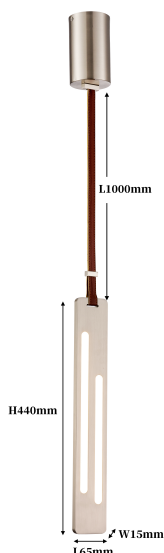

ODIT

4218-1P

Бренд	Favourite
Ширина, мм	10
Длина, мм	65
Макс. Высота, мм	1600
Мин. Высота, мм	600
Основной источник света, Количество ламп	1
Основной источник света, тип цоколя	LED
Основной источник света, Мощность лампы, W	17
Основной источник света, Комплектация лампами	да
Материал плафона	белый акрил
Материал арматуры	коричневый кожзаменитель
Мощность общая	17
Площадь освещения, кв.м.	3
Цветовая температура максимальная, K	3000
Световой поток максимальный, LM	1040
Цвет арматуры	Никель
Крепление	планка
Световой поток максимальный, LM	1040