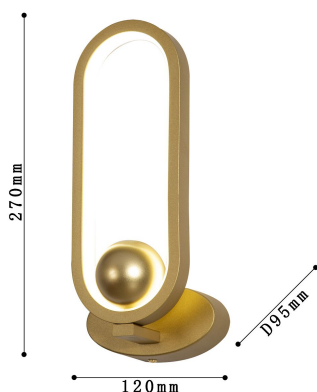

# ALTUS

4221-1W

Эффектная и соблазнительно минималистичная коллекция Altus дает широкие возможности при оформлении интерьера, сочетаясь с различными стилями и цветовыми гаммами. Коллекция включает в себя подвес, бра, настольную лампу и торшер, что позволяет создавать интересные многоуровневые световые сценарии. Матовая поверхность каркаса контрастирует с глянцевым покрытием декоративного шара, подчеркивая его блеск. В зависимости от типа светильника шар находится то в основании, то на вершине композиции, создавая эффект динамичности и движения в пространстве.

Бренд	F-Promo
Ширина, мм	120
Макс. Высота, мм	270
Мин. Высота, мм	270
Основной источник света, Количество ламп	1
Основной источник света, тип цоколя	LED
Основной источник света, Мощность лампы, W	12
Основной источник света, Комплектация лампами	да
Материал плафона	акрил
Материал арматуры	металл
Материал декоративных элементов	металл
Степень защиты, IP	20
Мощность общая	12
Площадь освещения, кв.м.	2
Цветовая температура максимальная, K	4000
Световой поток максимальный, LM	960
Пульт	нет
Выключатель	Нет
Диммер	Нет
Доп. источник света, Комплектация доп лампами	Нет
Вид рассеивателя	экран
Форма рассеивателя	плоский
Количество плафонов	1
Направление плафонов	в сторону
Форма плафона	овальный
Цвет плафона	белый
Высота плафона, мм	270
Диаметр плафона верхний, мм	60
Диаметр плафона нижний, мм	60
Цвет декоративных элементов	золотой
Возможность использования универсальных креплений	Нет
Возможность замены ламп	Нет
Подходит для натяжных потолков	Нет
Цвет арматуры	золотой
Крепление	планка
Световой поток максимальный, LM	960