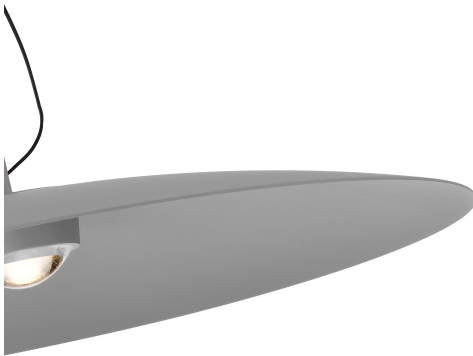

# LARS

4412-2P

Бренд	Favourite
Диаметр, мм	600
Макс. Высота, мм	1800
Мин. Высота, мм	210
Основной источник света, Количество ламп	1
Основной источник света, тип цоколя	LED
Основной источник света, Мощность лампы, W	12
Основной источник света, Комплектация лампами	да
Материал плафона	металл
Материал арматуры	металл
Степень защиты, IP	20
Мощность общая	12
Площадь освещения, кв.м.	4
Цветовая температура максимальная, K	4000
Световой поток максимальный, LM	1050
Пульт	нет
Диаметр потолочной чаши, мм	120
Выключатель	Нет
Диммер	Нет
Доп. источник света, Комплектация доп лампами	Нет
Вид рассеивателя	линза
Форма рассеивателя	сфера
Количество плафонов	1
Направление плафонов	вниз
Форма плафона	Круглый
Цвет плафона	серый
Высота плафона, мм	160
Диаметр плафона нижний, мм	600
Возможность использования универсальных креплений	Нет
Возможность замены ламп	Нет
Подходит для натяжных потолков	Да
Цвет арматуры	черный
Крепление	планка
Световой поток максимальный, LM	1050