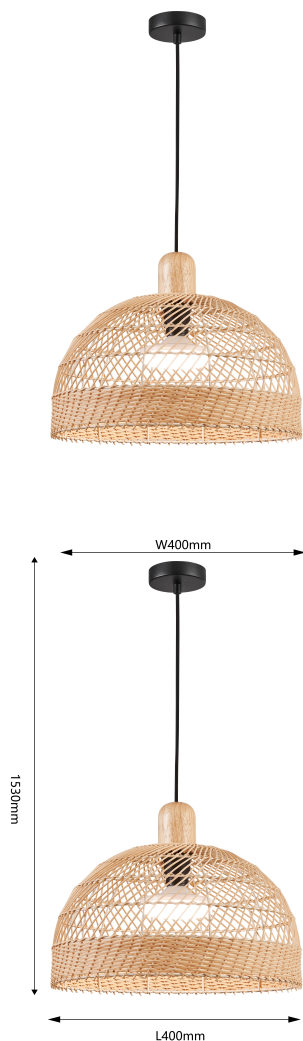

PLAT

4460-1P

Бренд	Favourite
Диаметр, мм	400
Макс. Высота, мм	1530
Основной источник света, Количество ламп	1
Основной источник света, тип цоколя	E27
Основной источник света, Мощность лампы, W	60
Основной источник света, Комплектация лампами	нет
Материал плафона	ротанг
Материал арматуры	металл
Степень защиты, IP	20
Мощность общая	60
Площадь освещения, кв.м.	3
Пульт	нет
Диаметр потолочной чаши, мм	100
Выключатель	Нет
Диммер	Нет
Доп. источник света, Комплектация доп лампами	Нет
Индекс цветопередачи	>90
Количество плафонов	1
Направление плафонов	вниз
Форма плафона	полусфера
Цвет плафона	бежевый
Высота плафона, мм	340
Диаметр плафона верхний, мм	400
Количество рожков	1
Возможность использования универсальных креплений	Нет
Возможность замены ламп	Да
Подходит для натяжных потолков	Да
Цвет арматуры	черный
Крепление	планка