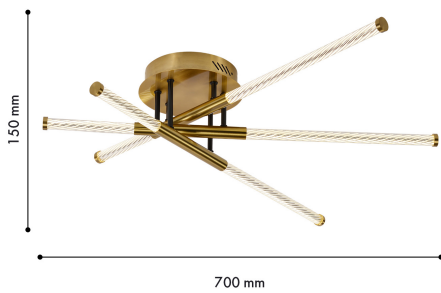

VIGAS

4469-3C

Основа дизайна светильников Vigas — композиция из акриловых трубок, обладающих объемным спиральным узором. Декоративные трубки крепятся на потолочной чаше или подвешены на тросах, создавая динамическую структуру светильника и обеспечивая яркое и эффектное освещение всего пространства. Цвет латуни в оформлении каркаса смягчает современный облик светильника, делая его более теплым и уютным.

| | |
|---|------------|
| Бренд | F-Promo |
| Диаметр, мм | 700 |
| Макс. Высота, мм | 150 |
| Мин. Высота, мм | 150 |
| Основной источник света, Количество ламп | 1 |
| Основной источник света, тип цоколя | LED |
| Основной источник света, Мощность лампы, W | 26 |
| Основной источник света, Комплектация лампами | да |
| Материал плафона | акрил |
| Материал арматуры | металл |
| Материал декоративных элементов | акрил |
| Степень защиты, IP | 20 |
| Мощность общая | 26 |
| Площадь освещения, кв.м. | 12 |
| Цветовая температура максимальная, К | 4000 |
| Световой поток максимальный, LM | 3560 |
| Пульт | нет |
| Диаметр потолочной чаши, мм | 168 |
| Выключатель | Нет |
| Диммер | Нет |
| Доп. источник света, Комплектация доп лампами | Нет |
| Вид рассеивателя | экран |
| Форма рассеивателя | трубка |
| Количество плафонов | 3 |
| Форма плафона | трубка |
| Цвет плафона | прозрачный |
| Цвет декоративных элементов | прозрачный |
| Возможность использования универсальных креплений | Нет |
| Возможность замены ламп | Нет |
| Подходит для натяжных потолков | Да |
| Цвет арматуры | золотой |
| Крепление | планка |
| Световой поток максимальный, LM | 3560 |