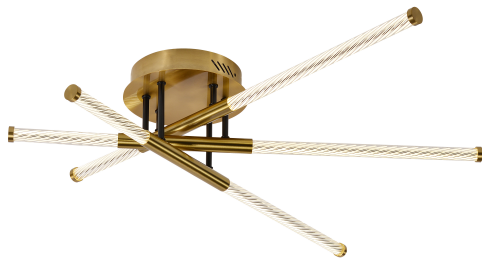

VIGAS

4469-3C

Основа дизайна светильников Vigas — композиция из акриловых трубок, обладающих объемным спиральным узором. Декоративные трубки крепятся на потолочной чаше или подвешены на тросах, создавая динамическую структуру светильника и обеспечивая яркое и эффектное освещение всего пространства. Цвет латуни в оформлении каркаса смягчает современный облик светильника, делая его более теплым и уютным.

| | |
|---|------------|
| Бренд | F-Promo |
| Диаметр, мм | 700 |
| Макс. Высота, мм | 150 |
| Мин. Высота, мм | 150 |
| Основной источник света, Количество ламп | 1 |
| Основной источник света, тип цоколя | LED |
| Основной источник света, Мощность лампы, W | 26 |
| Основной источник света, Комплектация лампами | да |
| Материал плафона | акрил |
| Материал арматуры | металл |
| Материал декоративных элементов | акрил |
| Степень защиты, IP | 20 |
| Мощность общая | 26 |
| Площадь освещения, кв.м. | 12 |
| Цветовая температура максимальная, К | 4000 |
| Световой поток максимальный, LM | 3560 |
| Пульт | нет |
| Диаметр потолочной чаши, мм | 168 |
| Выключатель | Нет |
| Диммер | Нет |
| Доп. источник света, Комплектация доп лампами | Нет |
| Вид рассеивателя | экран |
| Форма рассеивателя | трубка |
| Количество плафонов | 3 |
| Форма плафона | трубка |
| Цвет плафона | прозрачный |
| Цвет декоративных элементов | прозрачный |
| Возможность использования универсальных креплений | Нет |
| Возможность замены ламп | Нет |
| Подходит для натяжных потолков | Да |
| Цвет арматуры | золотой |
| Крепление | планка |
| Световой поток максимальный, LM | 3560 |