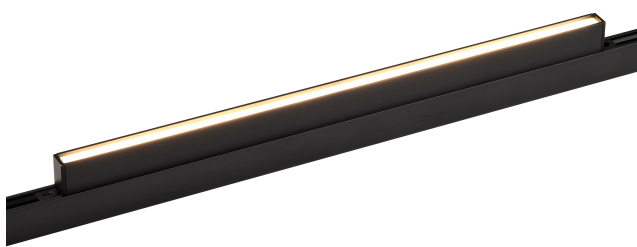

## 4580-1U

Бренд	Favourite
Ширина, мм	10,5
Длина, мм	630
Макс. Высота, мм	18
Мин. Высота, мм	18
Основной источник света, Количество ламп	1
Основной источник света, тип цоколя	LED
Основной источник света, Мощность лампы, W	16
Основной источник света, Комплектация лампами	да
Материал арматуры	металл
Степень защиты, IP	20
Мощность общая	16
Площадь освещения, кв.м.	2
Цветовая температура максимальная, К	5700
Световой поток максимальный, LM	570
Выключатель	Нет
Диммер	Нет
Доп. источник света, Комплектация доп лампами	Нет
Цветовая температура минимальная, К	2700
Индекс цветопередачи	>90
Возможность использования универсальных креплений	Нет
Возможность замены ламп	Нет
Подходит для натяжных потолков	Нет
Цвет арматуры	черный