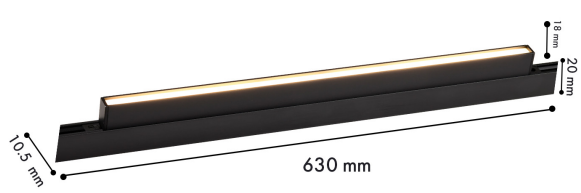

## 4580-1U

Бренд	Favourite
Ширина, мм	10,5
Длина, мм	630
Макс. Высота, мм	18
Мин. Высота, мм	18
Основной источник света, Количество ламп	1
Основной источник света, тип цоколя	LED
Основной источник света, Мощность лампы, W	16
Основной источник света, Комплектация лампами	да
Материал арматуры	металл
Степень защиты, IP	20
Мощность общая	16
Площадь освещения, кв.м.	2
Цветовая температура максимальная, К	5700
Световой поток максимальный, LM	570
Выключатель	Нет
Диммер	Нет
Доп. источник света, Комплектация доп лампами	Нет
Цветовая температура минимальная, К	2700
Индекс цветопередачи	>90
Возможность использования универсальных креплений	Нет
Возможность замены ламп	Нет
Подходит для натяжных потолков	Нет
Цвет арматуры	черный