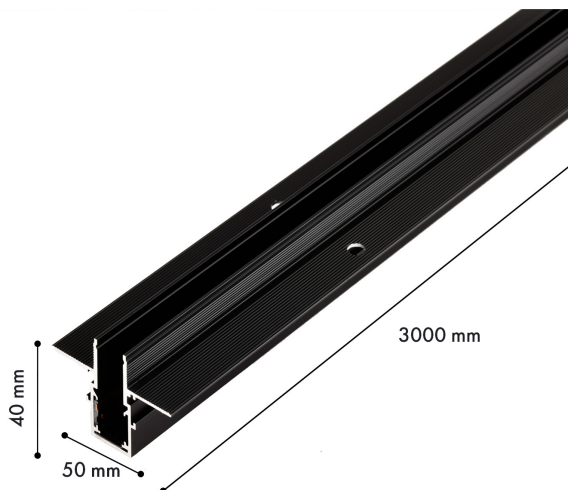

LOGICA

1012-TB-300

Бренд	Favourite
Ширина, мм	50
Длина, мм	3000
Макс. Высота, мм	40
Мин. Высота, мм	40
Степень защиты, IP	20
Выключатель	Нет
Диммер	Нет
Доп. источник света, Комплектация доп лампами	Нет
Возможность использования универсальных креплений	Нет
Возможность замены ламп	Нет
Подходит для натяжных потолков	Нет