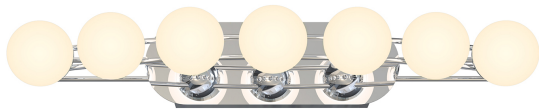

HELMET

4589-4W

Бренд	Favourite
Ширина, мм	365
Макс. Высота, мм	60
Мин. Высота, мм	60
Основной источник света, Количество ламп	1
Основной источник света, тип цоколя	LED
Основной источник света, Мощность лампы, W	10,8
Основной источник света, Комплектация лампами	да
Материал плафона	пластик
Материал арматуры	металл
Степень защиты, IP	20
Мощность общая	10.8
Площадь освещения, кв.м.	3
Цветовая температура максимальная, K	4000
Световой поток максимальный, LM	850
Пульт	нет
Выключатель	Нет
Диммер	Нет
Доп. источник света, Комплектация доп лампами	Нет
Вид рассеивателя	линза
Форма рассеивателя	сфера
Количество плафонов	1
Направление плафонов	вниз
Форма плафона	сфера
Цвет плафона	белый
Диаметр плафона верхний, мм	47
Возможность использования универсальных креплений	Нет
Возможность замены ламп	Нет
Подходит для натяжных потолков	Нет
Цвет арматуры	серебристый
Крепление	планка
Световой поток максимальный, LM	850