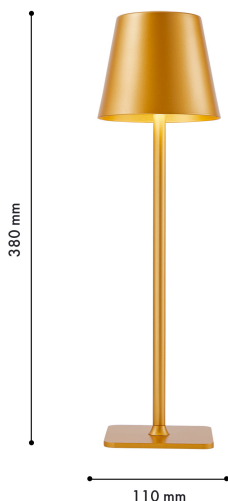

# PYARI

4616-1T

Бренд	F-Promo
Диаметр, мм	110
Макс. Высота, мм	380
Мин. Высота, мм	380
Основной источник света, Количество ламп	1
Основной источник света, тип цоколя	LED
Основной источник света, Мощность лампы, W	3.5
Основной источник света, Комплектация лампами	да
Материал плафона	металл
Материал арматуры	металл
Степень защиты, IP	20
Площадь освещения, кв.м.	1,23255813953488
Цветовая температура максимальная, К	4000
Световой поток максимальный, LM	265
Пульт	нет
Выключатель	Нет
Диммер	Да
Доп. источник света, Комплектация доп лампами	Нет
Индекс цветопередачи	>90
Вид рассеивателя	экран
Форма рассеивателя	цилиндр
Количество плафонов	1
Цвет плафона	золотой
Высота плафона, мм	90
Диаметр плафона верхний, мм	74
Диаметр плафона нижний, мм	110
Возможность использования универсальных креплений	Нет
Возможность замены ламп	Да
Подходит для натяжных потолков	Нет
Цвет арматуры	золотой
Световой поток максимальный, LM	265