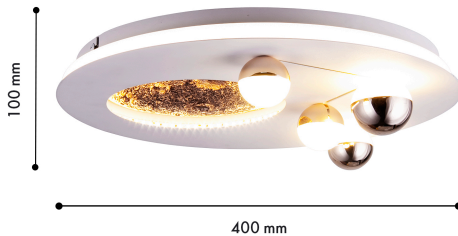

PLAIDES

4630-4C

При разработке дизайна коллекции Plaides мы вдохновлялись таинственным контуром созвездия Кассиопея и завораживающими видами полнолуния. Светильники двух диаметров — 40 и 50 см — могут быть использованы как потолочные, так и настенные, добавляя интерьеру магии и волшебства независимо от способа их размещения. В центре белого диска расположена воображаемая луна, излучающая мягкий, успокаивающий свет, который исходит изнутри и плавно огибает её край. Свет от белых шариков направлен наружу, в то время как шарики золотого цвета мягко подсвечивают каркас светильника, что придает дизайну дополнительную глубину и объем. Светильник имеет также подсветку по контуру, создавая эффект левитации.

Бренд	Favourite
Диаметр, мм	400
Макс. Высота, мм	100
Основной источник света, Количество ламп	4
Основной источник света, тип цоколя	LED
Основной источник света, Мощность лампы, W	36
Основной источник света, Комплектация лампами	да
Материал плафона	акрил
Материал арматуры	металл
Материал декоративных элементов	металл
Степень защиты, IP	20
Мощность общая	36
Площадь освещения, кв.м.	10
Цветовая температура максимальная, K	4000
Световой поток максимальный, LM	2130
Пульт	нет
Выключатель	Нет
Диммер	Нет
Доп. источник света, Комплектация доп лампами	Нет
Индекс цветопередачи	>90
Вид рассеивателя	линза
Форма рассеивателя	сфера
Количество плафонов	5
Направление плафонов	вниз/вверх
Форма плафона	шар
Цвет плафона	белый
Высота плафона, мм	40
Диаметр плафона верхний, мм	400
Диаметр плафона нижний, мм	355
Количество рожков	4
Цвет декоративных элементов	золотой
Возможность использования универсальных креплений	Нет
Возможность замены ламп	Да
Подходит для натяжных потолков	Да
Цвет арматуры	белый
Крепление	планка