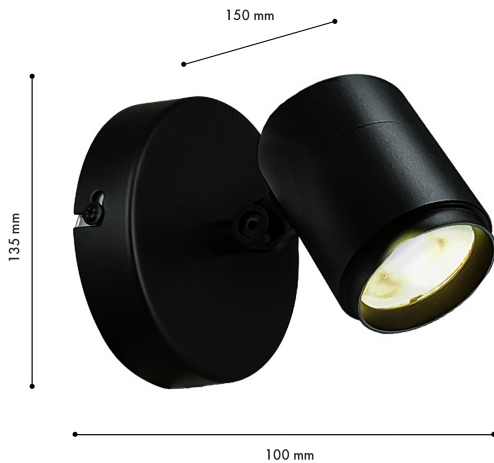

SECURITAS

4638-1W

Бренд	Favourite
Ширина, мм	100
Диаметр, мм	150
Макс. Высота, мм	135
Мин. Высота, мм	135
Основной источник света, Количество ламп	1
Основной источник света, тип цоколя	LED
Основной источник света, Мощность лампы, W	12
Основной источник света, Комплектация лампами	да
Материал плафона	металл
Материал арматуры	металл
Степень защиты, IP	65
Площадь освещения, кв.м.	4,88372093023256
Цветовая температура максимальная, K	4000
Световой поток максимальный, LM	1050
Пульт	нет
Выключатель	Нет
Диммер	Нет
Доп. источник света, Комплектация доп лампами	Нет
Индекс цветопередачи	>90
Вид рассеивателя	экран
Форма рассеивателя	круглый
Количество плафонов	1
Направление плафонов	вниз
Форма плафона	цилиндр
Цвет плафона	черный
Высота плафона, мм	105
Диаметр плафона верхний, мм	38
Диаметр плафона нижний, мм	38
Количество рожков	1
Возможность использования универсальных креплений	Нет
Возможность замены ламп	Да
Подходит для натяжных потолков	Нет
Цвет арматуры	черный
Крепление	планка
Световой поток максимальный, LM	1050