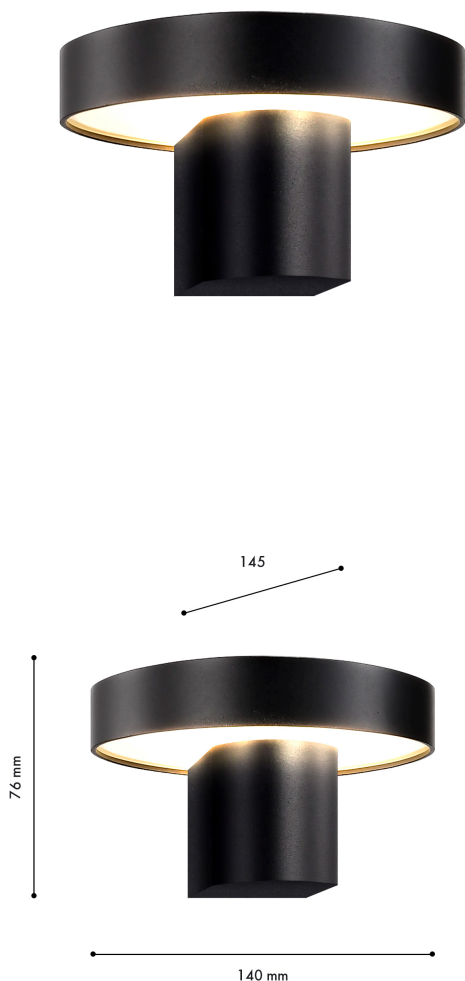

GRYBAS

4640-1W

Бренд	Favourite
Ширина, мм	140
Макс. Высота, мм	75
Мин. Высота, мм	75
Основной источник света, Количество ламп	1
Основной источник света, тип цоколя	LED
Основной источник света, Мощность лампы, W	12
Основной источник света, Комплектация лампами	да
Материал арматуры	металл
Степень защиты, IP	65
Площадь освещения, кв.м.	4,88372093023256
Цветовая температура максимальная, K	4000
Световой поток максимальный, LM	1050
Пульт	нет
Выключатель	Нет
Диммер	Нет
Доп. источник света, Комплектация доп лампами	Нет
Индекс цветопередачи	>90
Вид рассеивателя	экран
Форма рассеивателя	круглый
Количество плафонов	1
Высота плафона, мм	25
Диаметр плафона верхний, мм	140
Диаметр плафона нижний, мм	140
Возможность использования универсальных креплений	Нет
Возможность замены ламп	Да
Подходит для натяжных потолков	Нет
Цвет арматуры	черный
Световой поток максимальный, LM	1050