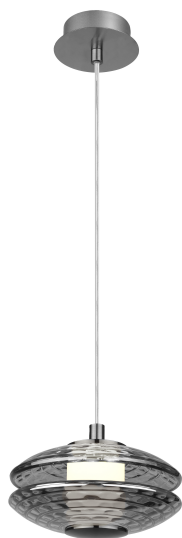

# CLAROS

4643-1P

Бренд	Favourite
Диаметр, мм	150
Макс. Высота, мм	1445
Основной источник света, Количество ламп	1
Основной источник света, тип цоколя	LED
Основной источник света, Мощность лампы, W	6
Основной источник света, Комплектация лампами	да
Материал плафона	стекло
Материал арматуры	металл
Степень защиты, IP	20
Площадь освещения, кв.м.	1
Цветовая температура максимальная, K	4000
Световой поток максимальный, LM	630
Пульт	нет
Выключатель	Нет
Диммер	Нет
Доп. источник света, Комплектация доп лампами	Нет
Индекс цветопередачи	>90
Вид рассеивателя	экран
Форма рассеивателя	цилиндр
Количество плафонов	1
Цвет плафона	прозрачный
Высота плафона, мм	100
Диаметр плафона верхний, мм	150
Диаметр плафона нижний, мм	150
Количество рожков	1
Возможность использования универсальных креплений	Нет
Возможность замены ламп	Да
Подходит для натяжных потолков	Да
Цвет арматуры	Никель
Крепление	планка