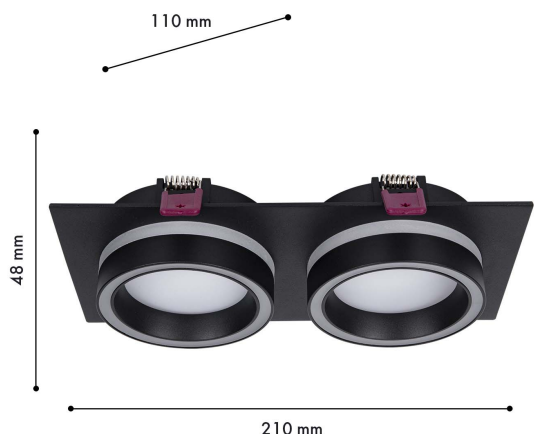

VASTO

4651-2C

Бренд	Favourite
Ширина, мм	108
Длина, мм	215
Макс. Высота, мм	44
Основной источник света, Количество ламп	2
Основной источник света, тип цоколя	GX53LED
Основной источник света, Мощность лампы, W	15
Основной источник света, Комплектация лампами	нет
Материал арматуры	металл
Степень защиты, IP	20
Мощность общая	30
Площадь освещения, кв.м.	12
Пульт	нет
Выключатель	Нет
Диммер	Нет
Длина врезного отверстия, мм	186
Ширина врезного отверстия, мм	92
Глубина встройки, мм	48
Доп. источник света, Комплектация доп лампами	Нет
Индекс цветопередачи	>90
Вид рассеивателя	экран
Форма рассеивателя	круглый
Возможность использования универсальных креплений	Нет
Возможность замены ламп	Да
Подходит для натяжных потолков	Да
Цвет арматуры	черный
Крепление	пружина