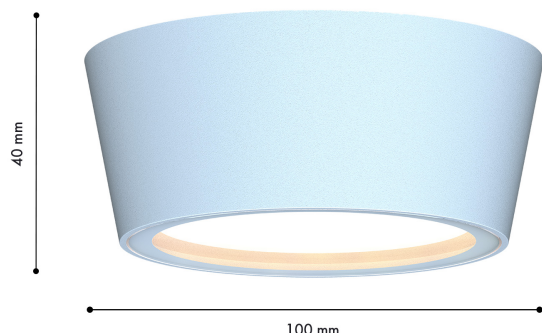

FANTUM

4676-1U

Бренд	Favourite
Диаметр, мм	100
Макс. Высота, мм	40
Мин. Высота, мм	40
Основной источник света, Количество ламп	1
Основной источник света, тип цоколя	GX53LED
Основной источник света, Мощность лампы, W	15
Основной источник света, Комплектация лампами	нет
Материал плафона	металл
Материал арматуры	металл
Степень защиты, IP	54
Площадь освещения, кв.м.	6,27906976744186
Пульт	нет
Выключатель	Нет
Диммер	Нет
Доп. источник света, Комплектация доп лампами	Нет
Индекс цветопередачи	>90
Вид рассеивателя	экран
Форма рассеивателя	круглый
Высота плафона, мм	40
Диаметр плафона верхний, мм	100
Диаметр плафона нижний, мм	83
Возможность использования универсальных креплений	Нет
Возможность замены ламп	Нет
Подходит для натяжных потолков	Нет
Цвет арматуры	белый
Крепление	планка