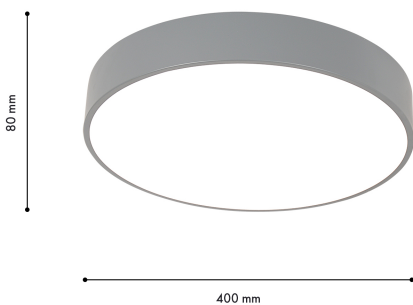

# ARENA

4682-4C

Базовая коллекция потолочных светильников с широким спектром зон применения – от гардеробных и котельных до офисных помещений. Простота, лаконичность, качественный ровный свет, в сочетании с оптимальной стоимостью, сделают эту коллекцию незаменимой и в домашних и в коммерческих помещениях. Светильники большого диаметра оснащены пультом управления, который регулирует мощность света и цветовую температуру.

Бренд	F-Promo
Диаметр, мм	400
Макс. Высота, мм	80
Основной источник света, Количество ламп	4
Основной источник света, тип цоколя	LED
Основной источник света, Мощность лампы, W	30
Основной источник света, Комплектация лампами	да
Материал плафона	акрил
Материал арматуры	металл
Степень защиты, IP	20
Площадь освещения, кв.м.	12
Цветовая температура максимальная, K	4000
Световой поток максимальный, LM	1880
Пульт	нет
Диаметр потолочной чаши, мм	400
Выключатель	Нет
Диммер	Нет
Доп. источник света, Комплектация доп лампами	Нет
Индекс цветопередачи	>90
Вид рассеивателя	экран
Форма рассеивателя	круглый
Количество плафонов	1
Направление плафонов	вниз
Форма плафона	Круглый
Цвет плафона	белый
Высота плафона, мм	80
Диаметр плафона верхний, мм	400
Диаметр плафона нижний, мм	400
Возможность использования универсальных креплений	Нет
Возможность замены ламп	Да
Подходит для натяжных потолков	Да
Цвет арматуры	серый
Крепление	планка