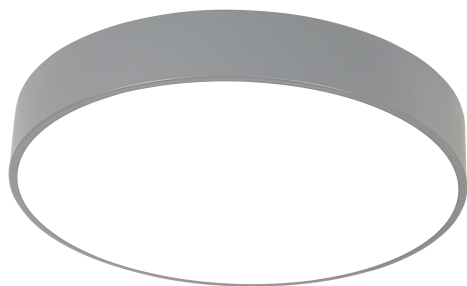

# ARENA

4682-4C

Базовая коллекция потолочных светильников с широким спектром зон применения – от гардеробных и котельных до офисных помещений. Простота, лаконичность, качественный ровный свет, в сочетании с оптимальной стоимостью, сделают эту коллекцию незаменимой и в домашних и в коммерческих помещениях. Светильники большого диаметра оснащены пультом управления, который регулирует мощность света и цветовую температуру.

Бренд	F-Promo
Диаметр, мм	400
Макс. Высота, мм	80
Основной источник света, Количество ламп	4
Основной источник света, тип цоколя	LED
Основной источник света, Мощность лампы, W	30
Основной источник света, Комплектация лампами	да
Материал плафона	акрил
Материал арматуры	металл
Степень защиты, IP	20
Площадь освещения, кв.м.	12
Цветовая температура максимальная, K	4000
Световой поток максимальный, LM	1880
Пульт	нет
Диаметр потолочной чаши, мм	400
Выключатель	Нет
Диммер	Нет
Доп. источник света, Комплектация доп лампами	Нет
Индекс цветопередачи	>90
Вид рассеивателя	экран
Форма рассеивателя	круглый
Количество плафонов	1
Направление плафонов	вниз
Форма плафона	Круглый
Цвет плафона	белый
Высота плафона, мм	80
Диаметр плафона верхний, мм	400
Диаметр плафона нижний, мм	400
Возможность использования универсальных креплений	Нет
Возможность замены ламп	Да
Подходит для натяжных потолков	Да
Цвет арматуры	серый
Крепление	планка