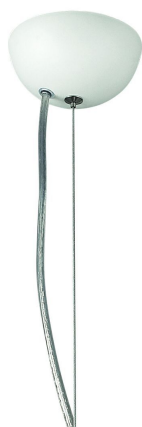

PENDENTI

1964-1P

Бренд	Favourite
Диаметр, мм	55
Макс. Высота, мм	1500
Мин. Высота, мм	280
Основной источник света, тип цоколя	LED
Основной источник света, Мощность лампы, W	9
Основной источник света, Комплектация лампами	да
Материал плафона	металл, цвет белый
Мощность общая	9
Площадь освещения, кв.м.	4
Цветовая температура максимальная, K	3000
Световой поток максимальный, LM	855
Диаметр потолочной чаши, мм	D100*H150
Цвет арматуры	белый
Крепление	планка
Световой поток максимальный, LM	855